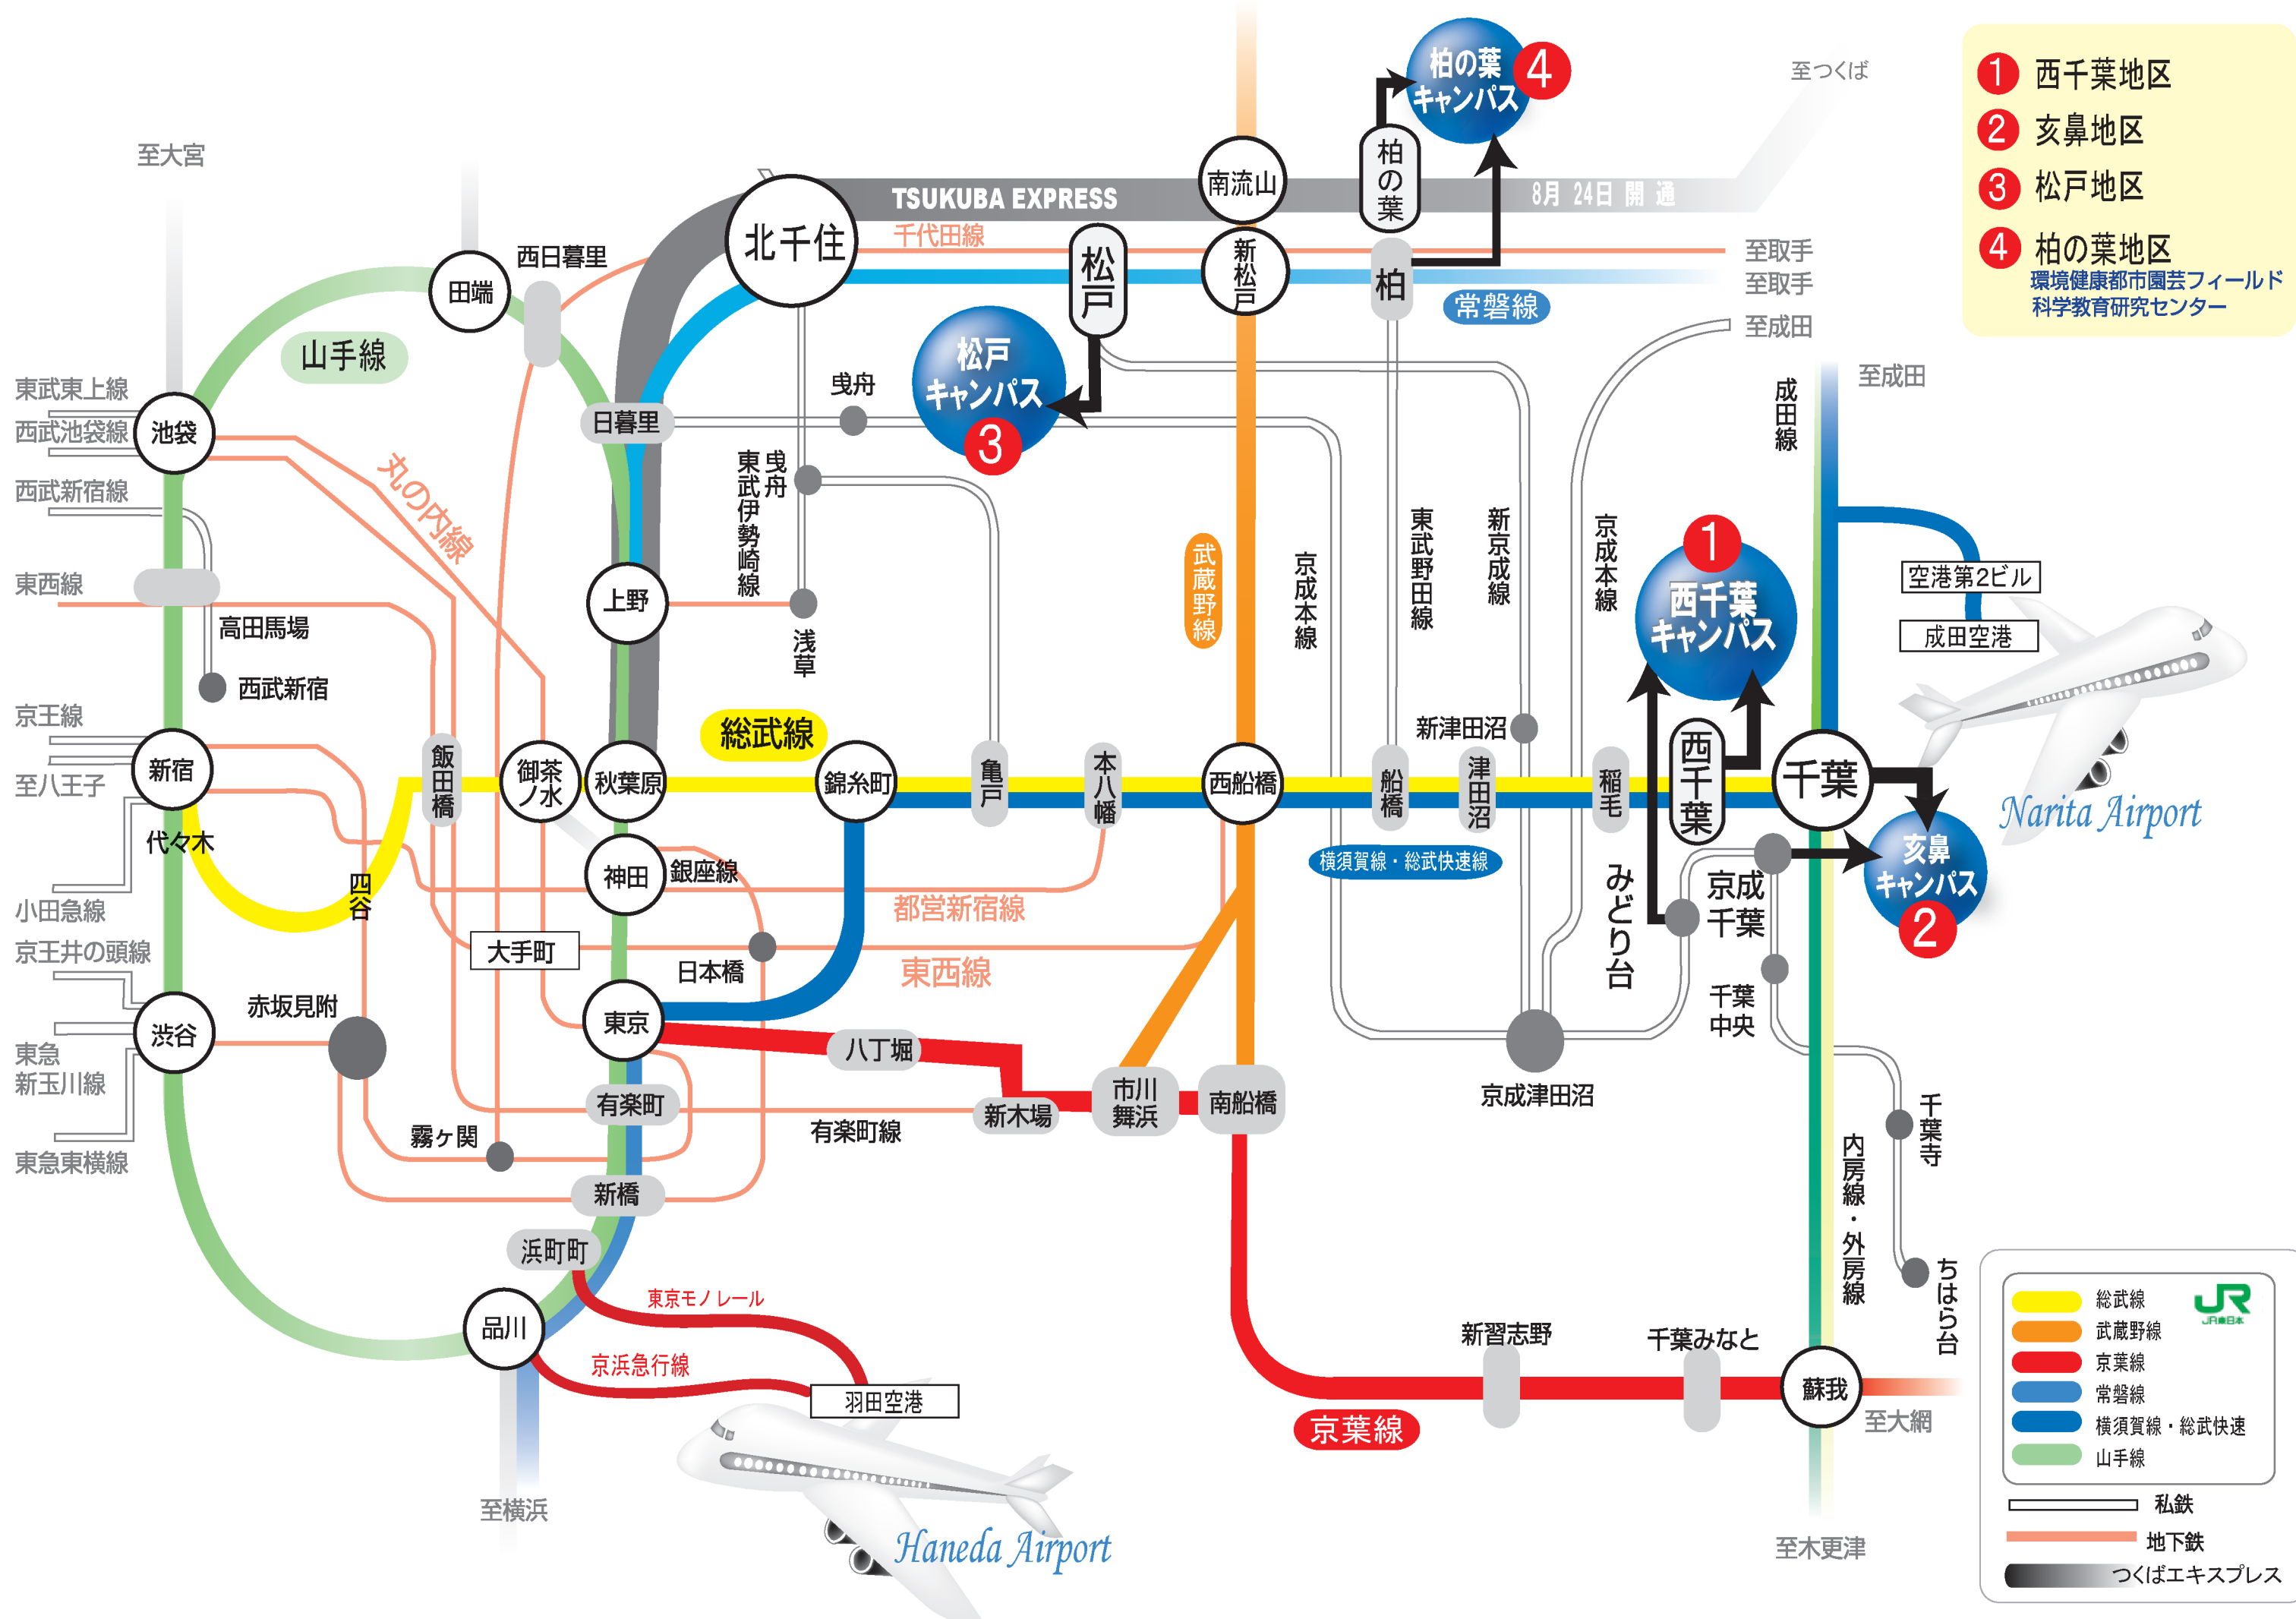

- 1 西千葉地区
- 2 亥鼻地区
- 3 松戸地区
- 4 柏の葉地区
環境健康都市園芸フィールド
科学教育研究センター

	総武線	
	武蔵野線	
	京葉線	
	常磐線	
	横須賀線・総武快速	
	山手線	
	私鉄	
	地下鉄	
	つくばエクスプレス	